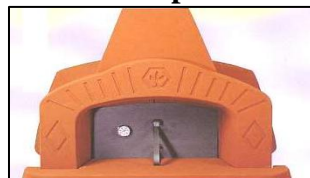

SERIE "E" porta in acciaio grafitata.

MINI	Diametro 85 cm.	780.00
STANDARD	Diametro 110 cm.	840.00
ALLUNGATO	Dim. 110 x 140 cm.	900.00

SERIE "F" porta in refrattario con vetro ceramico.

MINI	Diametro 85 cm.	980.00
STANDARD	Diametro 110 cm.	1.050.00
ALLUNGATO	Dim. 110 x 140 cm.	1.100.00

FORNO 2000 PROFESSIONALE .

Completo di arcodavanzale, porta con pirometro e sottocappa

SERIE "D" porta in refrattario con spioncino.

MINI	Diametro 85 cm.	1.134.00
STANDARD	Diametro 110 cm.	1.260.00
ALLUNGATO	Dim. 110 x 140 cm.	1.400.00
MAGNUM	Diametro 140 cm.	2.200.00
MAGNUM ALL.	Dim. 140x170 cm.	2.600.00

SERIE "E" porta in acciaio grafitata.

MINI	Diametro 85 cm.	970.00
STANDARD	Diametro 110 cm.	1.100.00
ALLUNGATO	Dim. 110 x 140 cm.	1.170.00
MAGNUM	Diametro 140 cm.	2.000.00
MAGNUM ALL.	Dim. 140x170 cm.	2.400.00

SERIE "F" porta in refrattario con vetro ceramico.

MINI	Diametro 85 cm.	1.170.00
STANDARD	Diametro 110 cm.	1.300.00
ALLUNGATO	Dim. 110 x 140 cm.	1.460.00
MAGNUM	Diametro 140 cm.	2.300.00
MAGNUM ALL.	Dim. 140x170 cm.	2.700.00