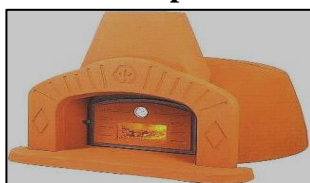

FORNO 2000 LINEA CASA ... dal tradizionale colore rosso

Completo di arcodavanzale, porta con pirometro e sottocappa

(Prezzi Euro/cad IVA esclusa)

SERIE "D" porta in refrattario con spioncino.

MINI	Diametro 85 cm.	950.00
STANDARD	Diametro 110 cm.	1.000.00
ALLUNGATO	Dim. 110 x 140 cm.	1.060.00

SERIE "E" porta in acciaio grafitata.

MINI	Diametro 85 cm.	780.00
STANDARD	Diametro 110 cm.	840.00
ALLUNGATO	Dim. 110 x 140 cm.	900.00

SERIE "F" porta in refrattario con vetro ceramico.

MINI	Diametro 85 cm.	980.00
STANDARD	Diametro 110 cm.	1.050.00
ALLUNGATO	Dim. 110 x 140 cm.	1.100.00

FORNO 2000 PROFESSIONALE .

Completo di arcodavanzale, porta con pirometro e sottocappa

SERIE "D" porta in refrattario con spioncino.

MINI	Diametro 85 cm.	1.134.00
STANDARD	Diametro 110 cm.	1.260.00
ALLUNGATO	Dim. 110 x 140 cm.	1.400.00
MAGNUM	Diametro 140 cm.	2.200.00
MAGNUM ALL.	Dim. 140x170 cm.	2.600.00

SERIE "E" porta in acciaio grafitata.

MINI	Diametro 85 cm.	970.00
STANDARD	Diametro 110 cm.	1.100.00
ALLUNGATO	Dim. 110 x 140 cm.	1.170.00
MAGNUM	Diametro 140 cm.	2.000.00
MAGNUM ALL.	Dim. 140x170 cm.	2.400.00