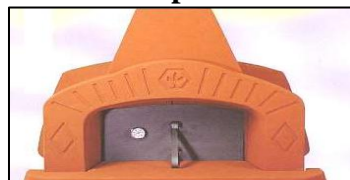

SERIE "E" porta in acciaio grafitata.

MINI	Diametro 85 cm.	780.00
STANDARD	Diametro 110 cm.	840.00
ALLUNGATO	Dim. 110 x 140 cm.	900.00

SERIE "F" porta in refrattario con vetro ceramico.

MINI	Diametro 85 cm.	980.00
STANDARD	Diametro 110 cm.	1.050.00
ALLUNGATO	Dim. 110 x 140 cm.	1.100.00

FORNO 2000 PROFESSIONALE .

Completo di arcodavanzale, porta con pirometro e sottocappa

SERIE "D" porta in refrattario con spioncino.

MINI	Diametro 85 cm.	1.134.00
STANDARD	Diametro 110 cm.	1.260.00
ALLUNGATO	Dim. 110 x 140 cm.	1.400.00
MAGNUM	Diametro 140 cm.	2.200.00
MAGNUM ALL.	Dim. 140x170 cm.	2.600.00

SERIE "E" porta in acciaio grafitata.

MINI	Diametro 85 cm.	970.00
STANDARD	Diametro 110 cm.	1.100.00
ALLUNGATO	Dim. 110 x 140 cm.	1.170.00
MAGNUM	Diametro 140 cm.	2.000.00
MAGNUM ALL.	Dim. 140x170 cm.	2.400.00

SERIE "F" porta in refrattario con vetro ceramico.

MINI	Diametro 85 cm.	1.170.00
STANDARD	Diametro 110 cm.	1.300.00
ALLUNGATO	Dim. 110 x 140 cm.	1.460.00
MAGNUM	Diametro 140 cm.	2.300.00
MAGNUM ALL.	Dim. 140x170 cm.	2.700.00