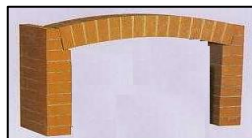

FORNO SPECIAL HOBBY diametro interno 110 cm.

Completo di porta in refrattario- vetro ceramico e pirometro.

LINEA CASA	700.00
PROFESSIONALE	900.00

ACCESSORI PER FORNO SPECIAL HOBBY

RIVESTIMENTO BOCCA FORNO IN MATTONI

190.00

CAPPA PER FORNO SPECIAL HOBBY uscita fumi sez.30x18 cm.

126.00